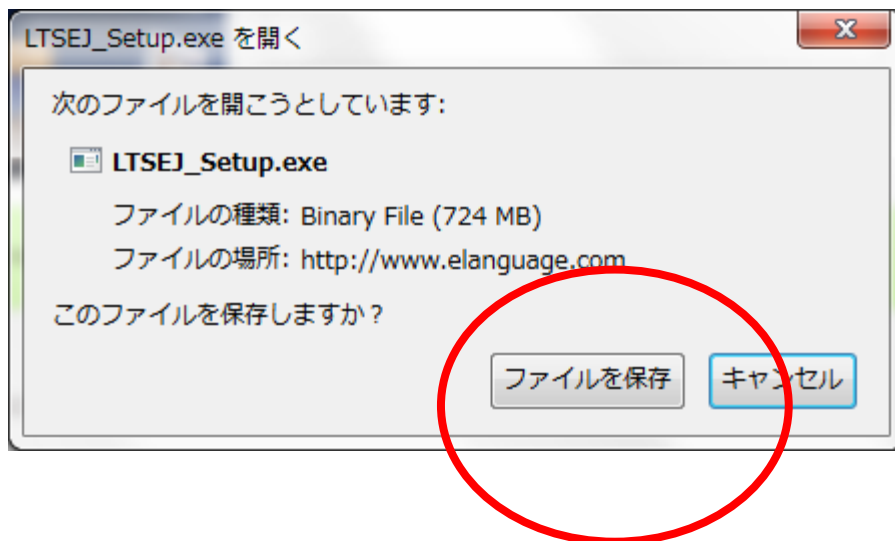

ファイルを保存をクリックしてください(デスクトップに保存をお勧めします)

※ネットワークの環境によりますが、おおよそダウンロード時間に10分ほどかかります。