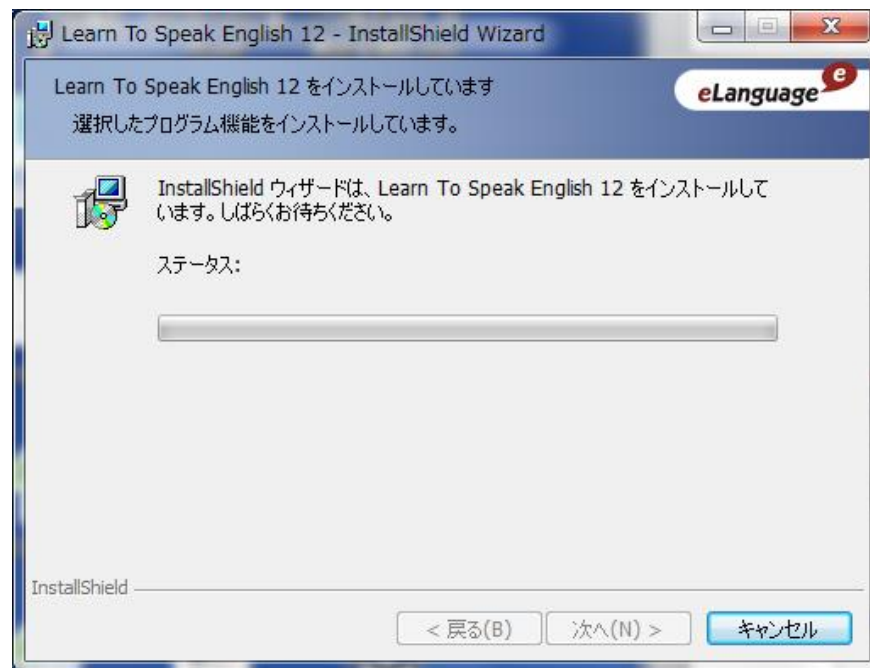

次へをクリックしてください

次へをクリックしてください

インストールをクリックしてください

しばらくお待ちください

以上で、インストール完了となります。
楽しみながら、英語の学習にお役立てくださいませ。