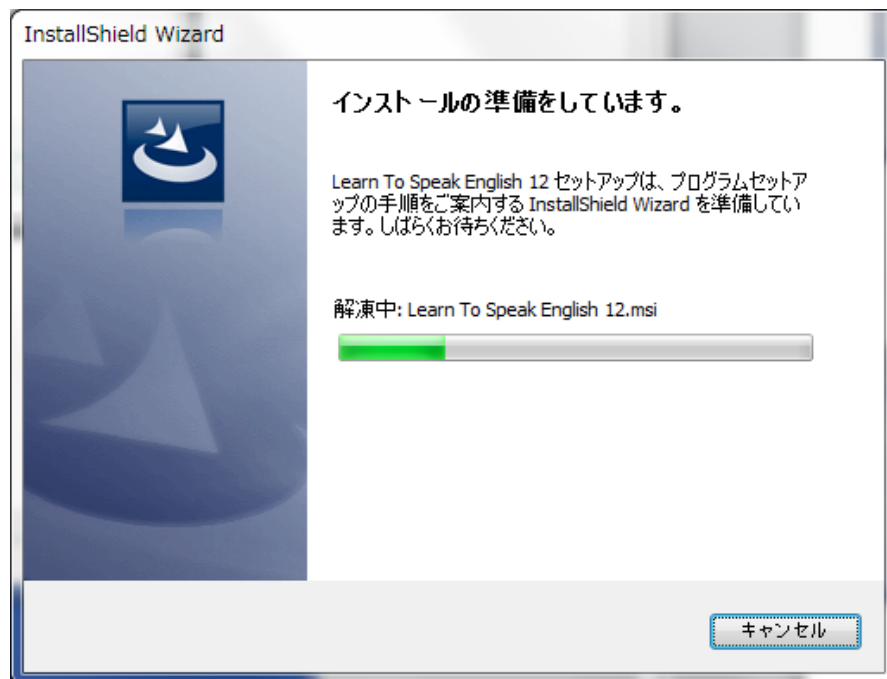

次へをクリックしてください

次へをクリックしてください

インストールをクリックしてください

しばらくお待ちください

以上で、インストール完了となります。
楽しみながら、英語の学習にお役立てくださいませ。